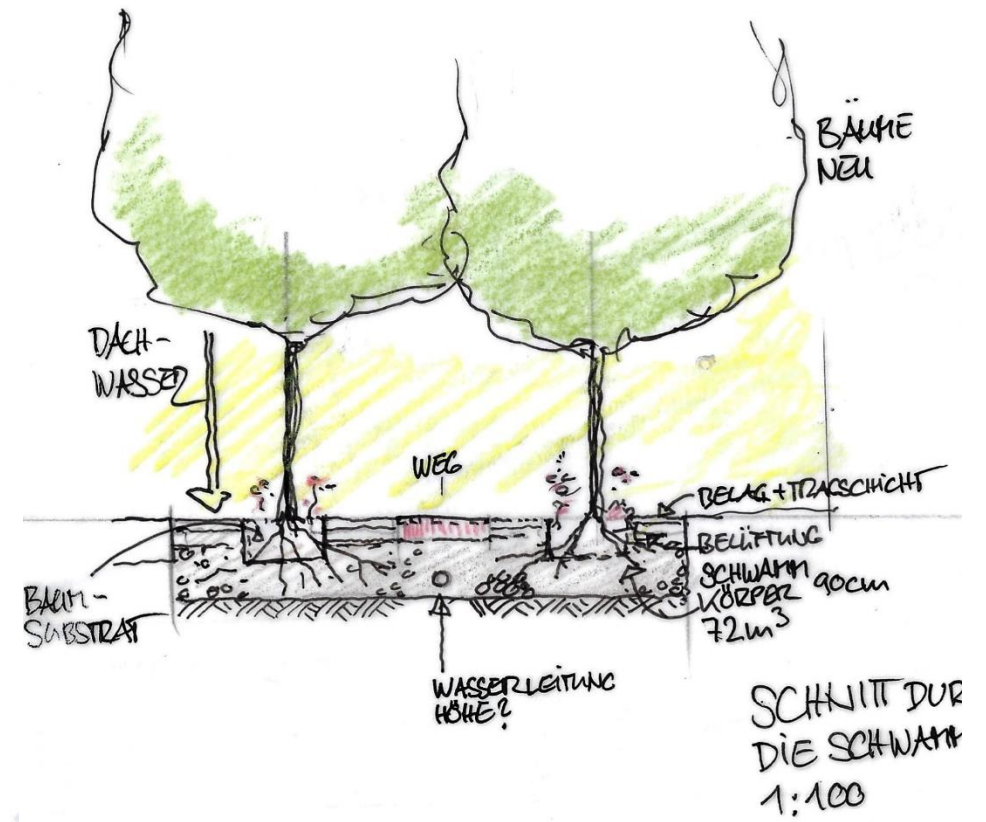

# Begegnungszone & Dialograum

Bürger:innenbausteinaktion

# Egger-Lienz-Platz | Klimafit mit dem Schwammstadtprinzip

„Entsiegelung und Erweiterung des Baumbestandes“

EGGERLIENZPLATZ  
SCHWAMMSTADT 1:100

SCHNITT DUR  
DIE SCHWAMM  
1:100