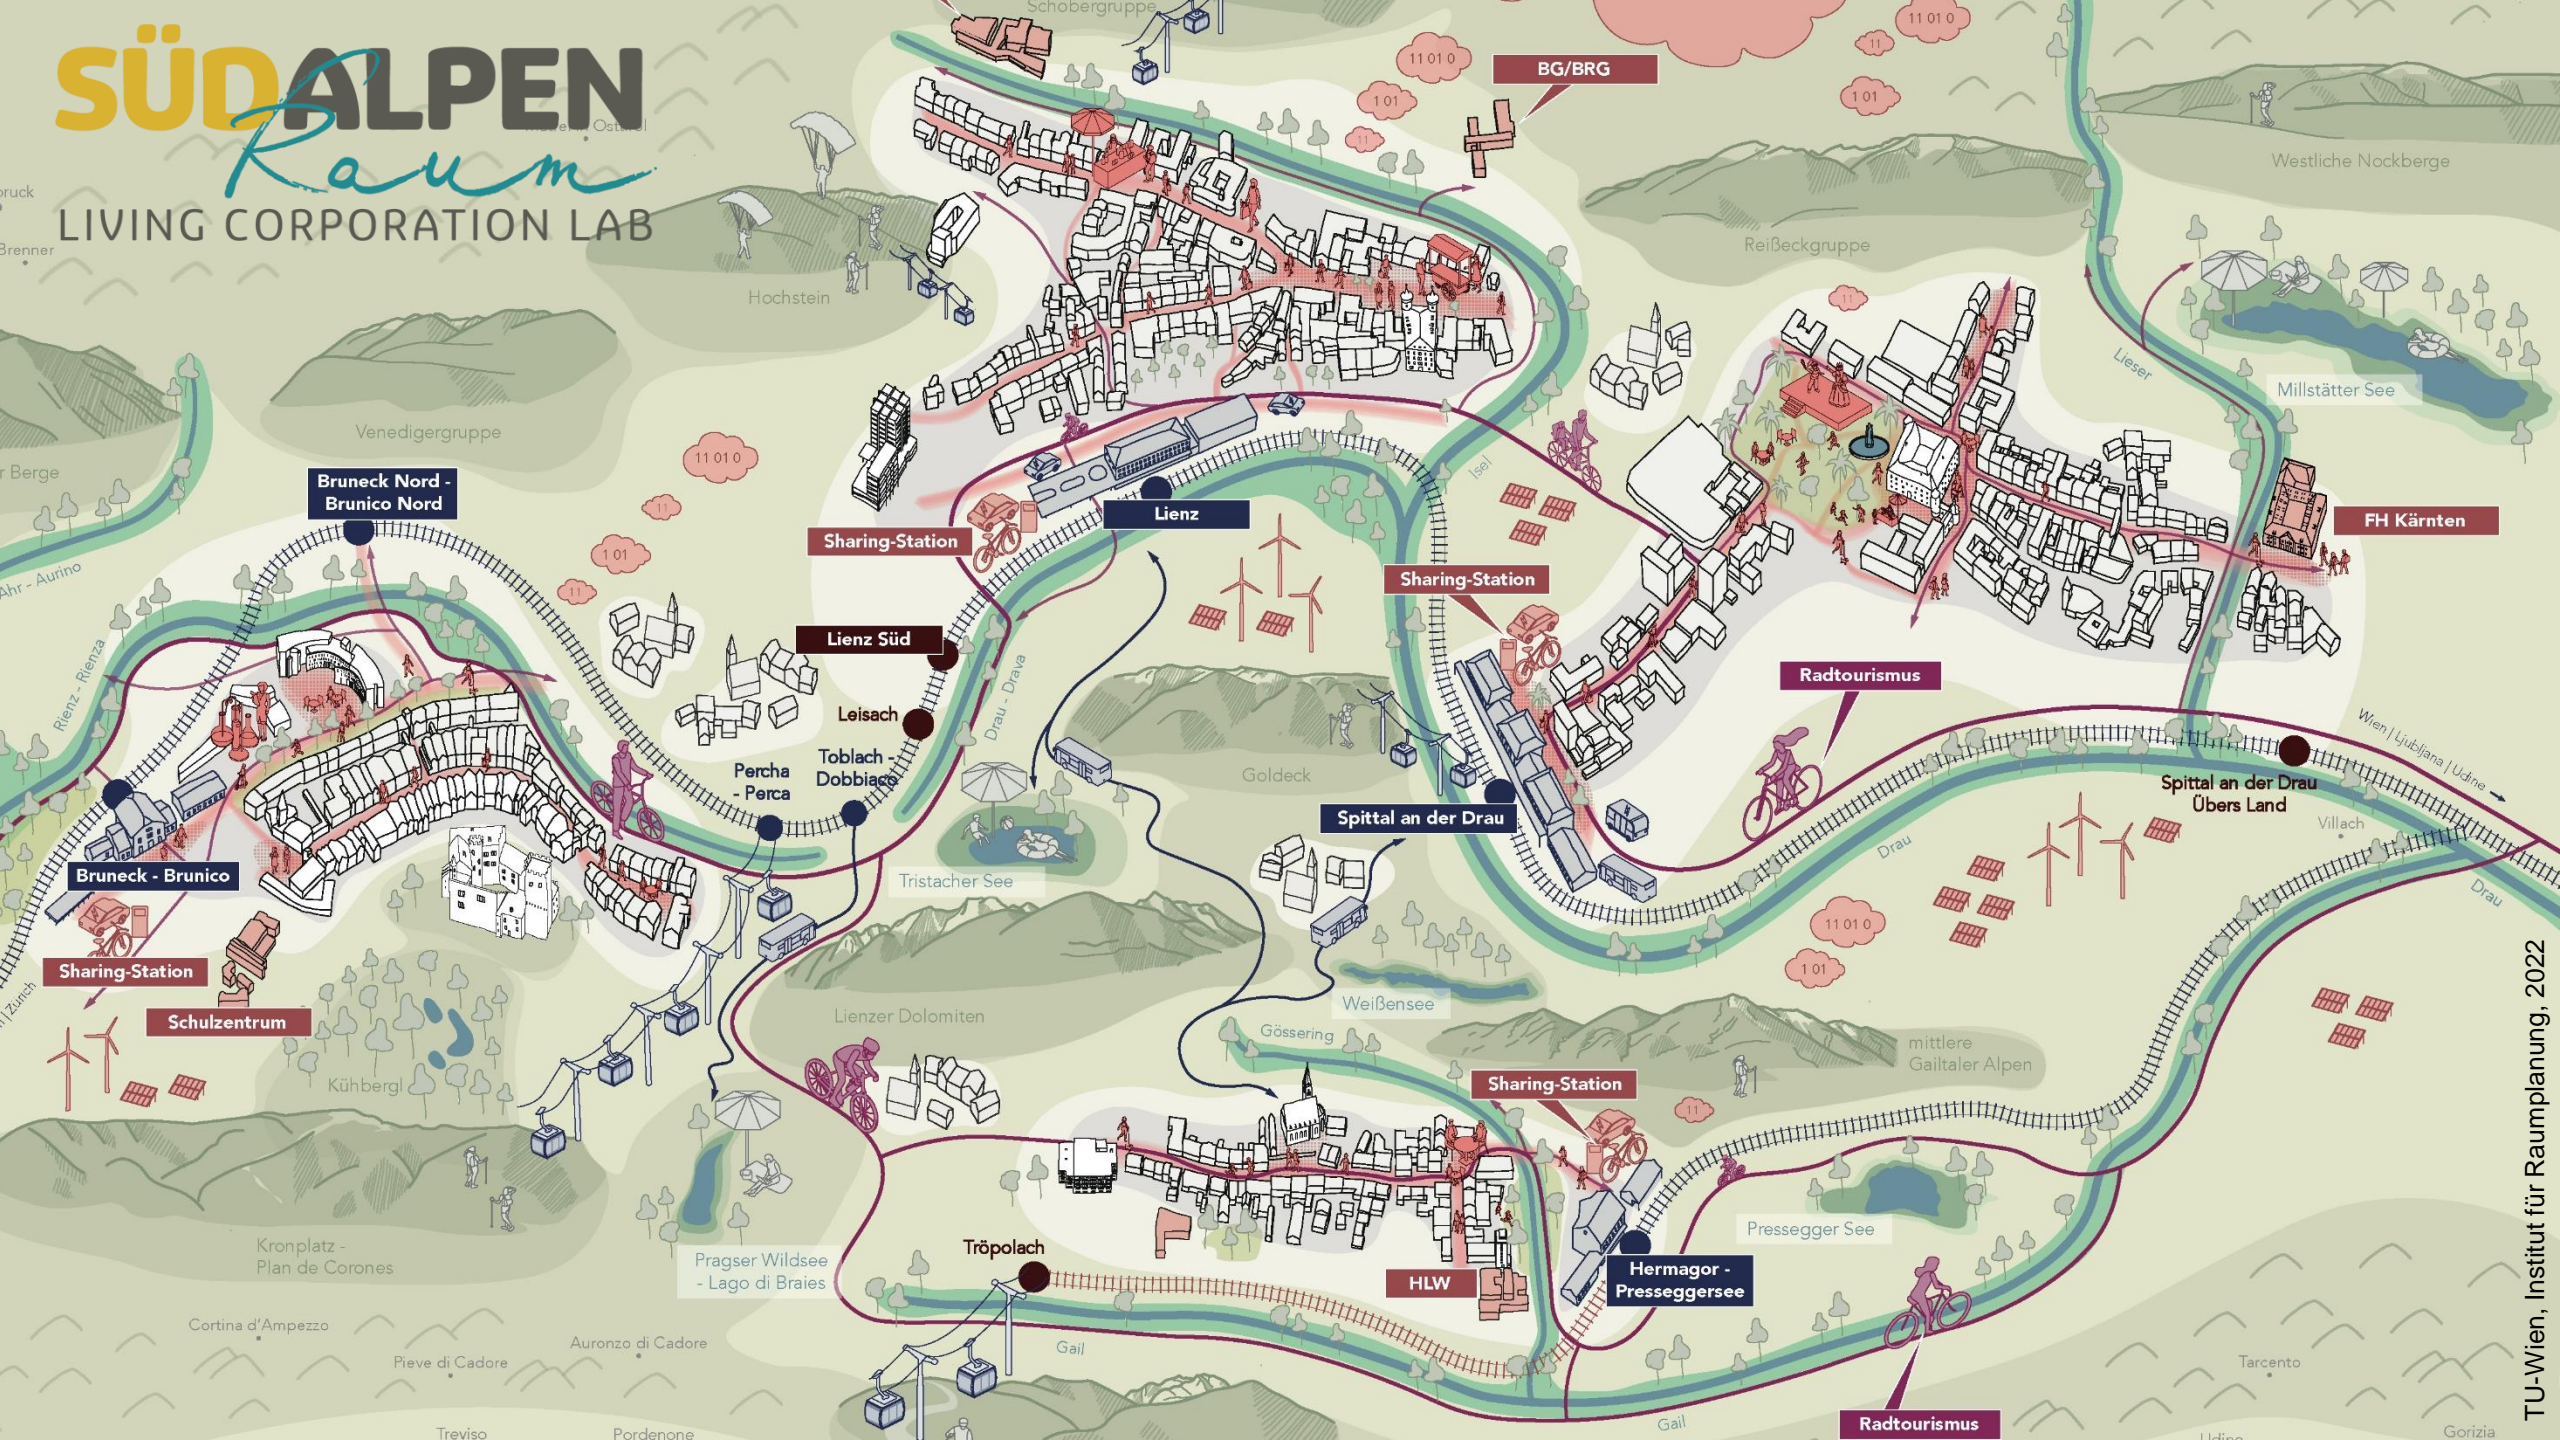

Weitere Informationen zu unseren Schwammstadtbäumen finden Sie unter:

**Interreg**  
Italia - Österreich

 Co-funded by  
the European Union

 Dolomiti LIVE

SONNENSTADT  LIENZ  
Modell Schöner Leben

# SÜDALPEN Raum

LIVING CORPORATION LAB

**Bruneck Nord - Brunico Nord**

**Sharing-Station**

**Lienz**

**Sharing-Station**

**Lienz Süd**

**Leisach**

**Toblach - Dobbiacco**

**Percha - Perca**

**Spittal an der Drau**

**Radtourismus**

**Spittal an der Drau**

**Übers Land**

**Bruneck - Brunico**

**Sharing-Station**

**Schulzentrum**

**Lienzer Dolomiten**

**Spittal an der Drau**

**Sharing-Station**

**Tröpolach**

**HLW**

**Hermagor - Presseggersee**

**Radtourismus**