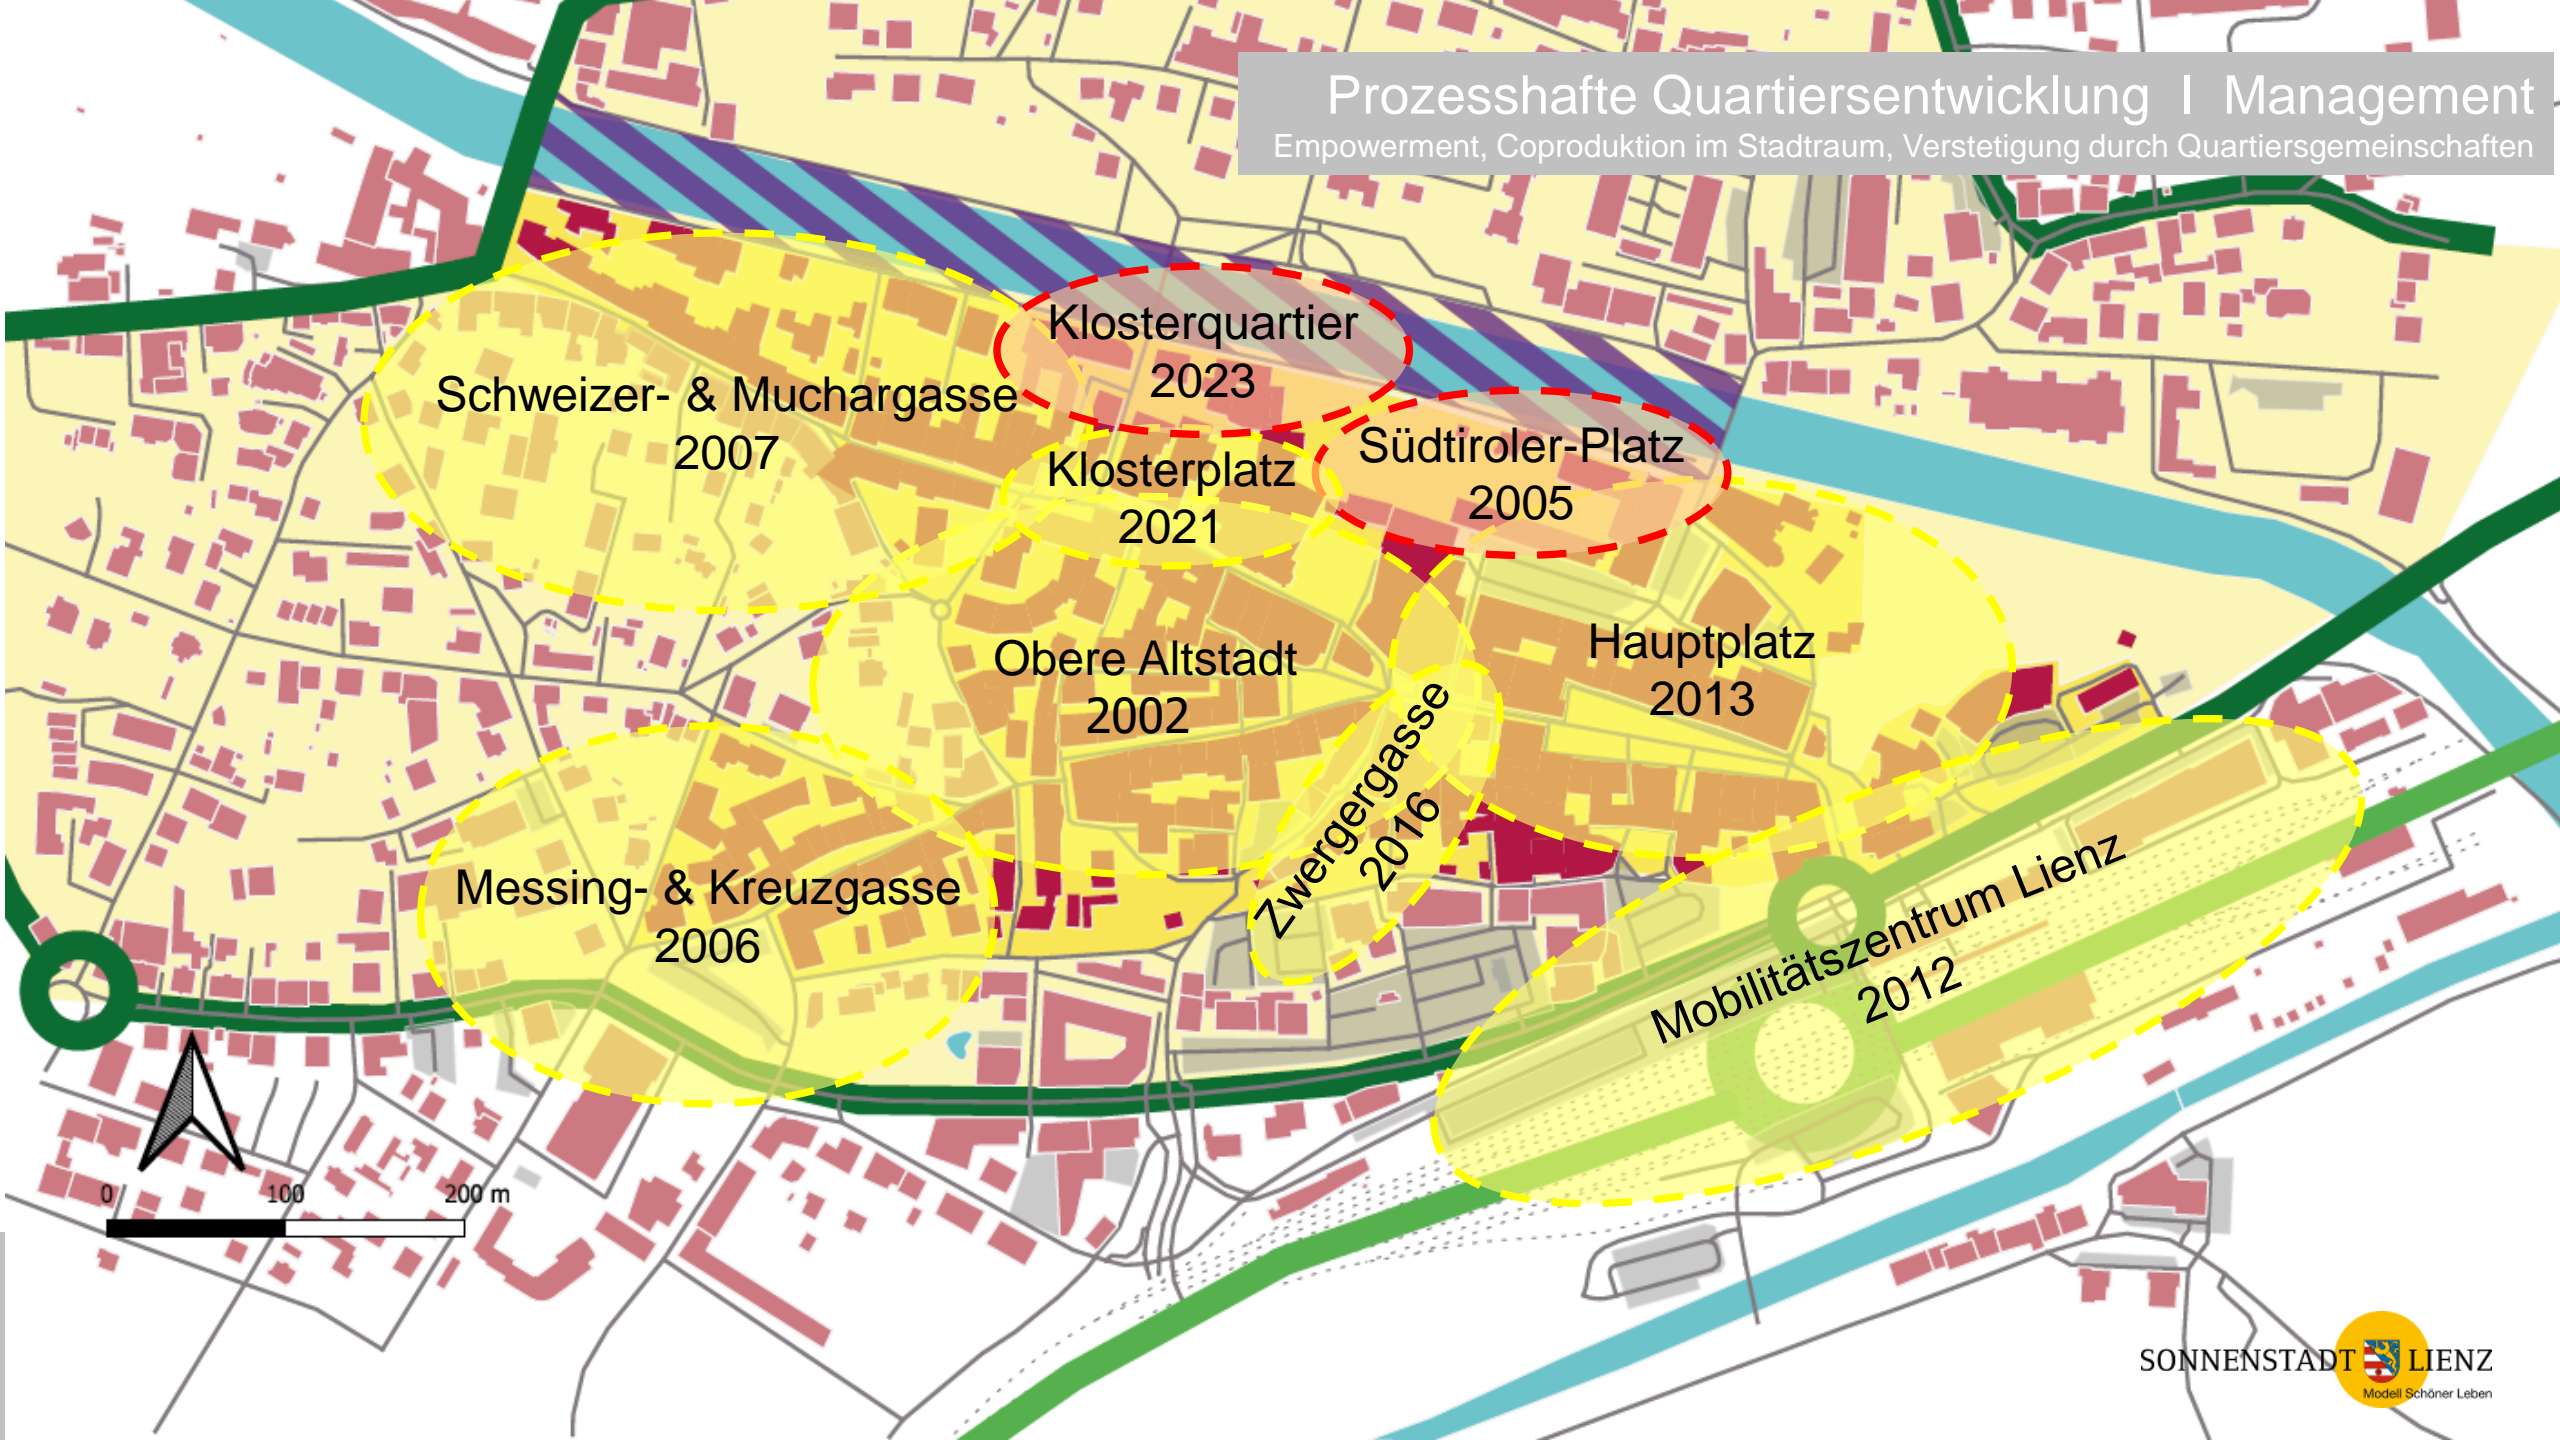

# Integrierte, prozesshafte Innenstadtentwicklung

Kooperative Quartiersentwicklungsprozesse

# Prozesshafte Quartiersentwicklung | Management

Empowerment, Coproduktion im Stadtraum, Verstetigung durch Quartiersgemeinschaften

Gösser

Café & Bar  
Zeitlos  
SQUATTA

ZATIONSSPORTS

ZIONS

Gösser

Gösser

# SÜDALPEN Raum

LIVING CORPORATION LAB

**Bruneck Nord - Brunico Nord**

**Sharing-Station**

**Lienz**

**Sharing-Station**

**Lienz Süd**

**Leisach**

**Toblach - Dobbiacco**

**Percha - Perca**

**Spittal an der Drau**

**Radtourismus**

**Spittal an der Drau**

**Übers Land**

**Bruneck - Brunico**

**Sharing-Station**