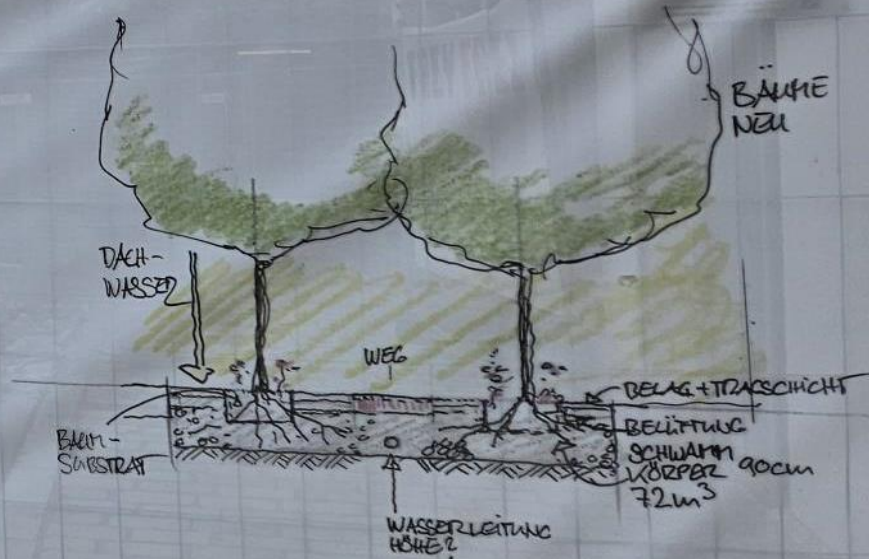

Interreg
Italia - Österreich

Co-funded by
the European Union

Dolomiti LIVE

SONNENSTADT LIENZ
Modell Schöner Leben